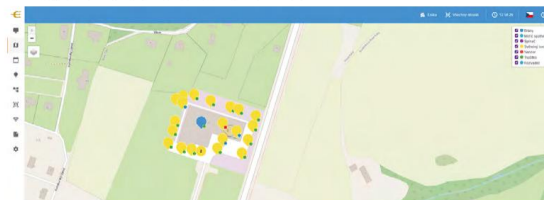

> Mapa svítidel s GPS lokalizací

> Časový plán

Ovládání a konfigurace svítidel

- > Podpora pohybových čidel – ovládání intenzity svítidla na základě detekce pohybu
- > Možnost rozsvítit svítidlo mimo skupinu a nastavený časový plán, a to na předem určenou dobu
- > Nastavení a úpravy pasportizačních dat svítidel
- > Konfigurace zařízení přes aplikaci bezkontaktní správy přijímačů **Poseidon NFC** * ke stažení na Google Play
- > Virtuální tlačítka pro možnost scénického ovládání