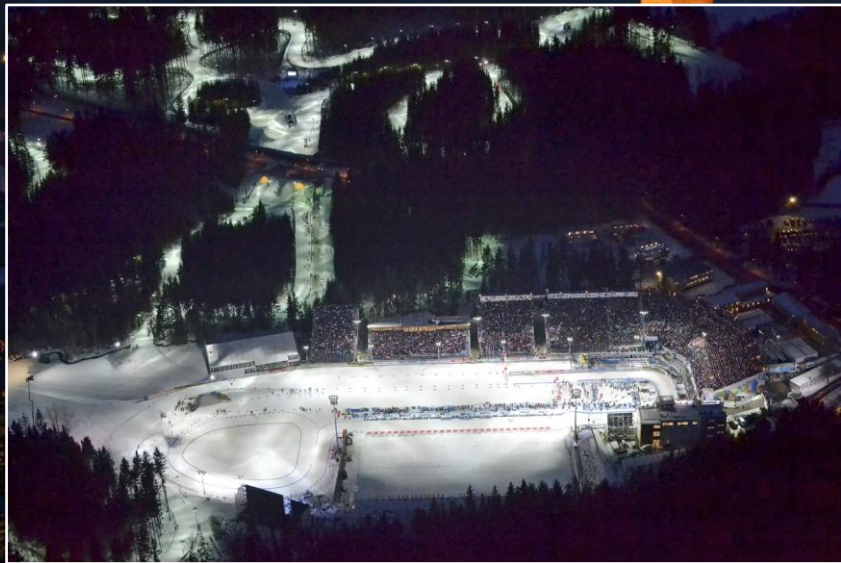

Chytrá světla pro sjezdovky