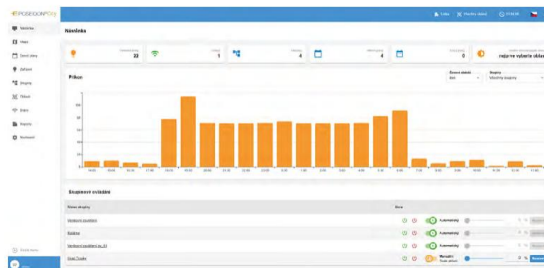

Jak na nastavení

Skupiny svítidel

- ✓ Libovolné seskupení svítidel (ulice, zóny, okruhy)
- ✓ Každá skupina má vlastní časový plán stmívání
- ✓ Okamžitá změna skupin přímo v aplikaci
- ✓ Přepsání plánu pro jednorázovou akci (festival, oprava)
- ✓ Virtuální tlačítka pro scénické ovládání (slavnostní, provozní, úsporný režim)
- ✓ Pohybová čidla – ztmavení na 20 % a rozsvícení na 100 % při detekci osoby

Webová aplikace

Přehledná česká aplikace v prohlížeči – PC, tablet, mobil. Plné řízení odkudkoliv.

Průmyslová tlačítka

Robustní tlačítka s IP66 krytím pro montáž na sloupy nebo rozvaděče. Ideální pro sportovní areály.

Tlačítko do kapsy

Malé bezdrátové ovládací tlačítko pro správce nebo obsluhu – bez nutnosti aplikace.

JEDNODUCHOST

NEMA

BEZDRÁTOVÁ TECHNOLOGIE

PROJEKT NA KLÍČ

ÚSPORA ENERGIE A BEZPEČNOST

> Základní přehled

> Mapa svítidel s GPS lokalizací

> Časový plán

Ovládání a konfigurace svítidel

- > Podpora pohybových čidel – ovládání intenzity svítidla na základě detekce pohybu
- > Možnost rozsvítit svítidlo mimo skupinu a nastavený časový plán, a to na předem určenou dobu
- > Nastavení a úpravy pasportizačních dat svítidel
- > Konfigurace zařízení přes aplikaci bezkontaktní správy přijímačů **Poseidon NFC** * ke stažení na Google Play
- > Virtuální tlačítka pro možnost scénického ovládání