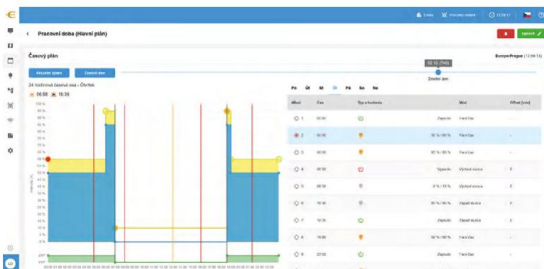

Jak na nastavení

Skupiny svítidel

- ✓ Libovolné seskupení svítidel (ulice, zóny, okruhy)
- ✓ Každá skupina má vlastní časový plán stmívání
- ✓ Okamžitá změna skupin přímo v aplikaci
- ✓ Přepsání plánu pro jednorázovou akci (festival, oprava)
- ✓ Virtuální tlačítka pro scénické ovládání (slavnostní, provozní, úsporný režim)
- ✓ Pohybová čidla – ztmavení na 20 % a rozsvícení na 100 % při detekci osoby

Webová aplikace

Přehledná česká aplikace v prohlížeči – PC, tablet, mobil. Plné řízení odkudkoliv.

Průmyslová tlačítka

Robustní tlačítka s IP66 krytím pro montáž na sloupy nebo rozvaděče. Ideální pro sportovní areály.

Tlačítko do kapsy

Malé bezdrátové ovládací tlačítko pro správce nebo obsluhu – bez nutnosti aplikace.

JEDNODUCHOST

NEMA

BEZDRÁTOVÁ TECHNOLOGIE

PROJEKT NA KLÍČ

ÚSPORA ENERGIE A BEZPEČNOST

> Základní přehled

> Mapa svítidel s GPS lokalizací

> Časový plán

Ovládání a konfigurace svítidel

- > Podpora pohybových čidel – ovládání intenzity svítidla na základě detekce pohybu
- > Možnost rozsvítit svítidlo mimo skupinu a nastavený časový plán, a to na předem určenou dobu
- > Nastavení a úpravy pasportizačních dat svítidel
- > Konfigurace zařízení přes aplikaci bezkontaktní správy přijímačů **Poseidon NFC** * ke stažení na Google Play
- > Virtuální tlačítka pro možnost scénického ovládání