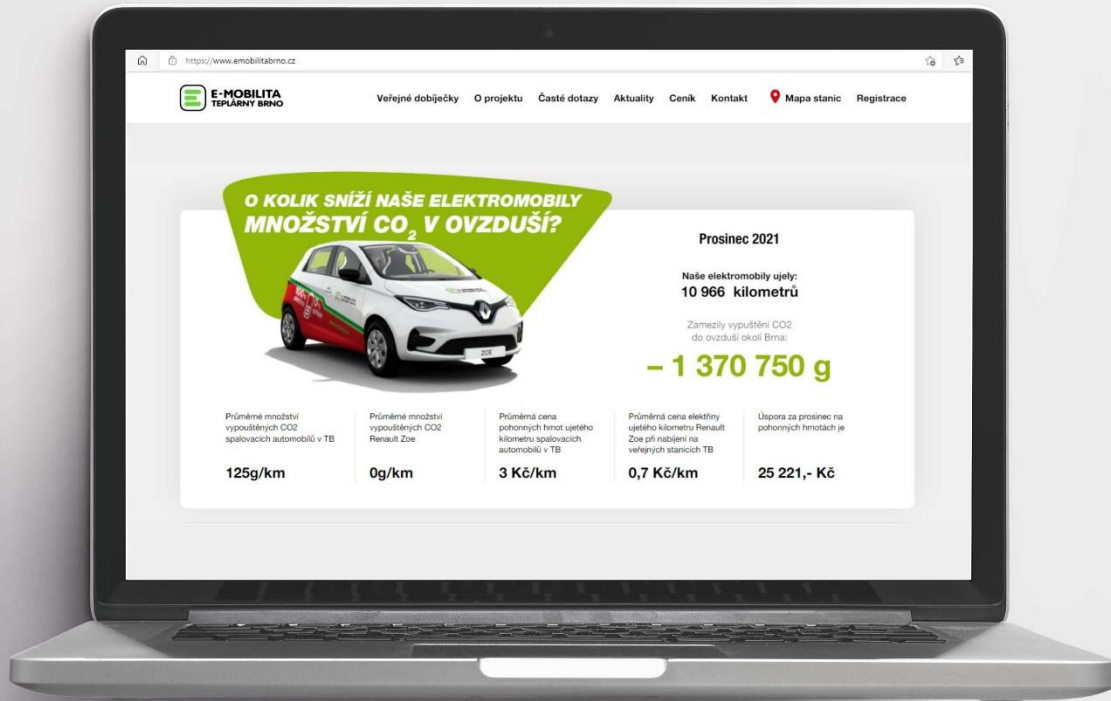

Elektromobilita.cz